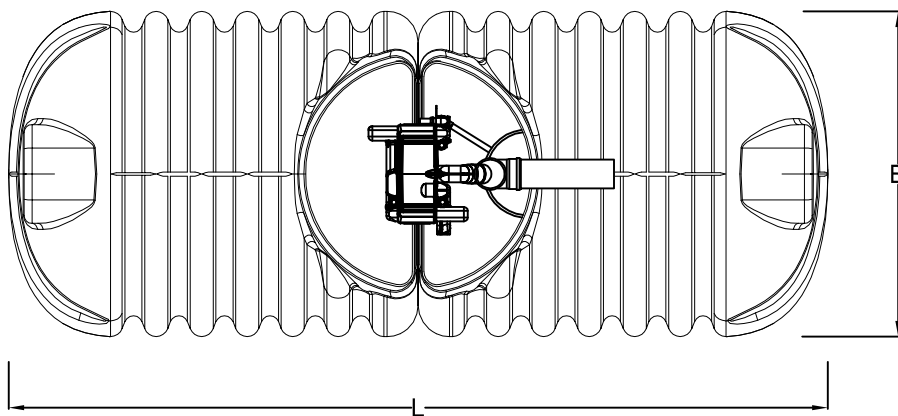

Klaro Easy 2-4 EW

Twin-Tank 3200 L

Artikel-Nr.

102063

Wasserstände	
$H_{BB,min}$	1000 mm
$H_{BB,max}$	1150 mm
$HW_{ges}$	1000 mm
$H_p$	250 mm
$H_s$	750 mm
Abmessungen	
Länge L	3150 mm
Breite B	1250 mm
Höhe H	1750 mm
Einlauf E*	270 mm
Ablauf A	470 mm