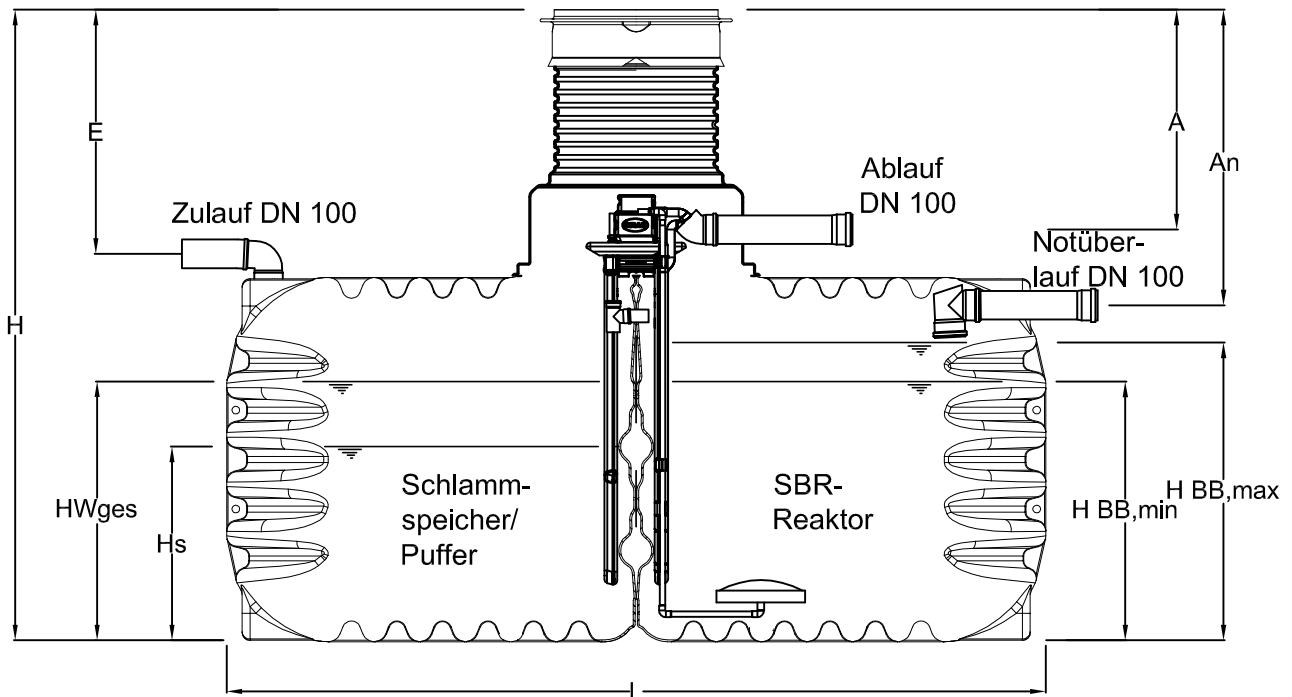

Klaro Easy 2-4 EW

Twin-Tank 3200 L

Artikel-Nr.

102063

Wasserstände	
$H_{BB,min}$	1000 mm
$H_{BB,max}$	1150 mm
$HW_{ges}$	1000 mm
$H_p$	250 mm
$H_s$	750 mm
Abmessungen	
Länge L	3150 mm
Breite B	1250 mm
Höhe H	1750 mm
Einlauf E*	270 mm
Ablauf A	470 mm