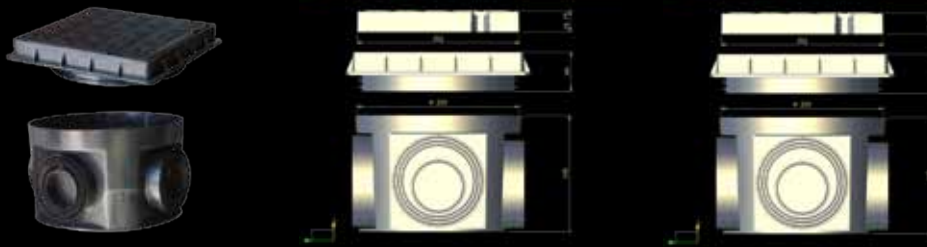

Pozzetto 20x20

TKA20	TOP pozzetto 20x20	Ø tubi cm 63-90-100-110
CT200	coperchio con telaio 20x20	prolunga tubo ø 200
TKT20	coperchio 20x20	
TKM20	telaio 20x20	
K2020	kit guarnizioni con viti 20x20	
CG200	coperchio con telaio 20x20 grigio	

Pozzetto 30x30

TKA30	TOP pozzetto 30x30	Ø tubi cm 75-90-100-110-125
CT300	coperchio con telaio 30x30	prolunga tubo ø 315
TKT30	coperchio 30x30	
TKM30	telaio 30x30	
K3030	kit guarnizioni con viti 30x30	
CG300	coperchio con telaio 30x30 grigio	