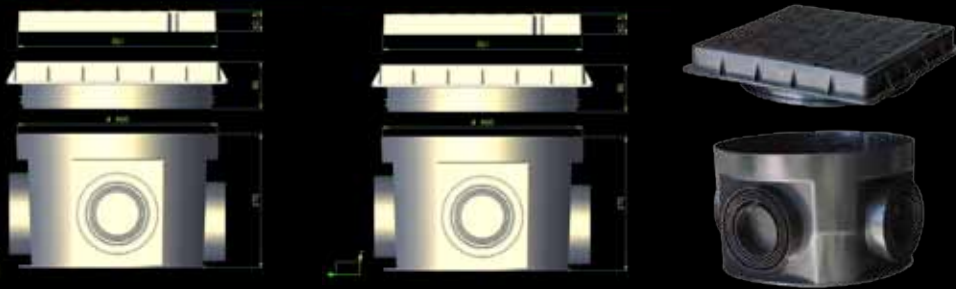

Pozzetto 40x40