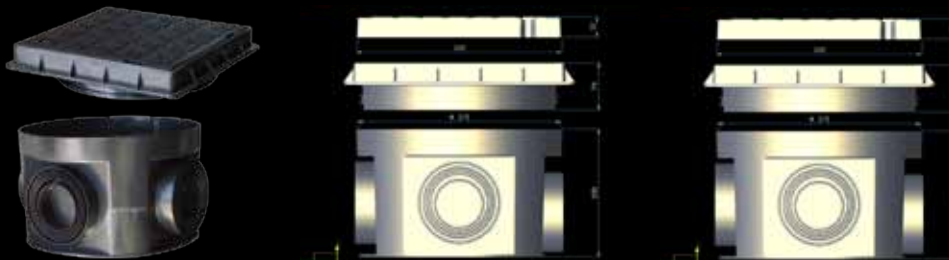

Pozzetto 20x20

TKA20	TOP pozzetto 20x20	Ø tubi cm 63-90-100-110
CT200	coperchio con telaio 20x20	prolunga tubo ø 200
TKT20	coperchio 20x20	
TKM20	telaio 20x20	
K2020	kit guarnizioni con viti 20x20	
CG200	coperchio con telaio 20x20 grigio	

Pozzetto 30x30

TKA30	TOP pozzetto 30x30	Ø tubi cm 75-90-100-110-125
CT300	coperchio con telaio 30x30	prolunga tubo ø 315
TKT30	coperchio 30x30	
TKM30	telaio 30x30	
K3030	kit guarnizioni con viti 30x30	
CG300	coperchio con telaio 30x30 grigio	