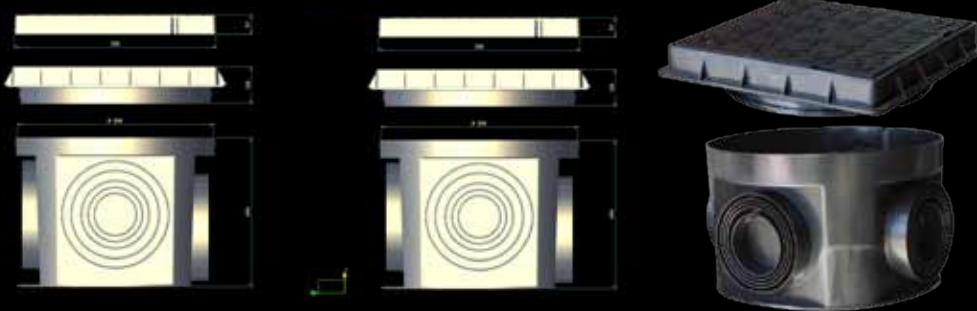

Pozzetto 58x58