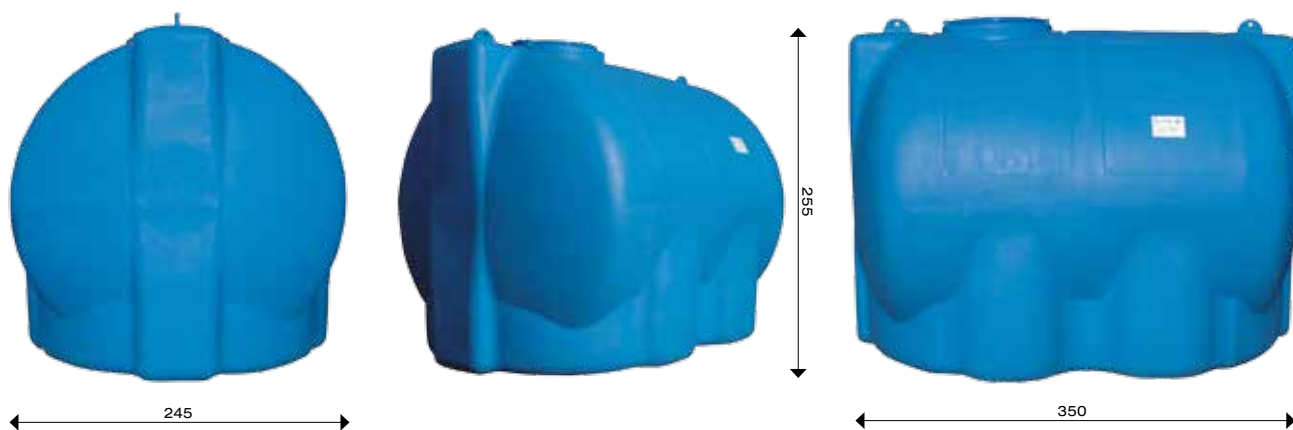

10000

TERRACOTTA	AZZURRO	GRIGIO	volume	larg.	lung.	h.	tappo
MA100T	MA100	MA100G	10150	245	245	255	70

SERBATOI
DA ESTERNO

15000

TERRACOTTA	AZZURRO	GRIGIO	volume	larg.	lung.	h.	tappo
MA150T	MA150	MA150G	15100	245	350	255	70

20000

TERRACOTTA	AZZURRO	GRIGIO	volume	larg.	lung.	h.	tappo
MA200T	MA200	MA200G	19100	245	450	255	70