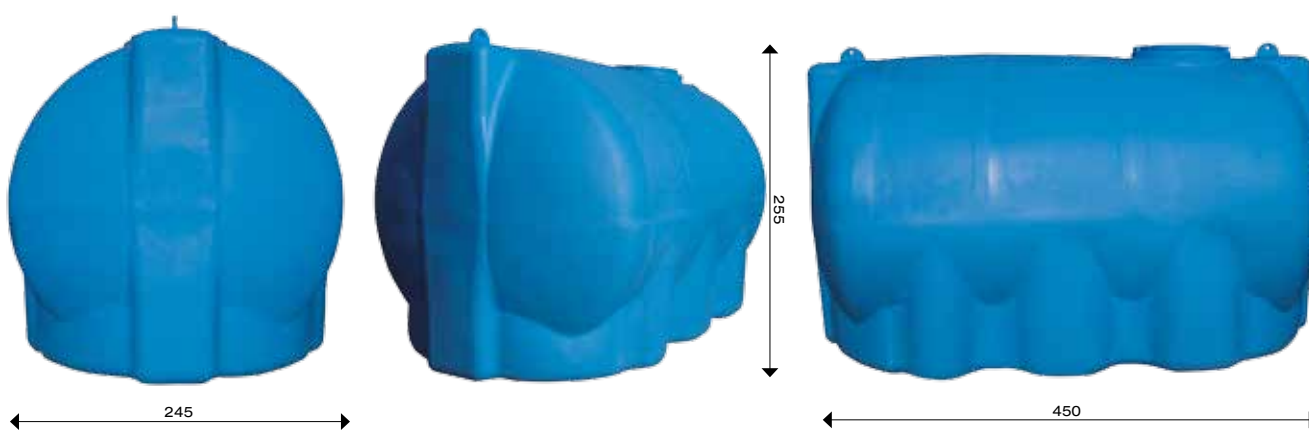

10000

TERRACOTTA	AZZURRO	GRIGIO	volume	larg.	lung.	h.	tappo
MA100T	MA100	MA100G	10150	245	245	255	70

SERBATOI
DA ESTERNO

15000

TERRACOTTA	AZZURRO	GRIGIO	volume	larg.	lung.	h.	tappo
MA150T	MA150	MA150G	15100	245	350	255	70

20000

TERRACOTTA	AZZURRO	GRIGIO	volume	larg.	lung.	h.	tappo
MA200T	MA200	MA200G	19100	245	450	255	70