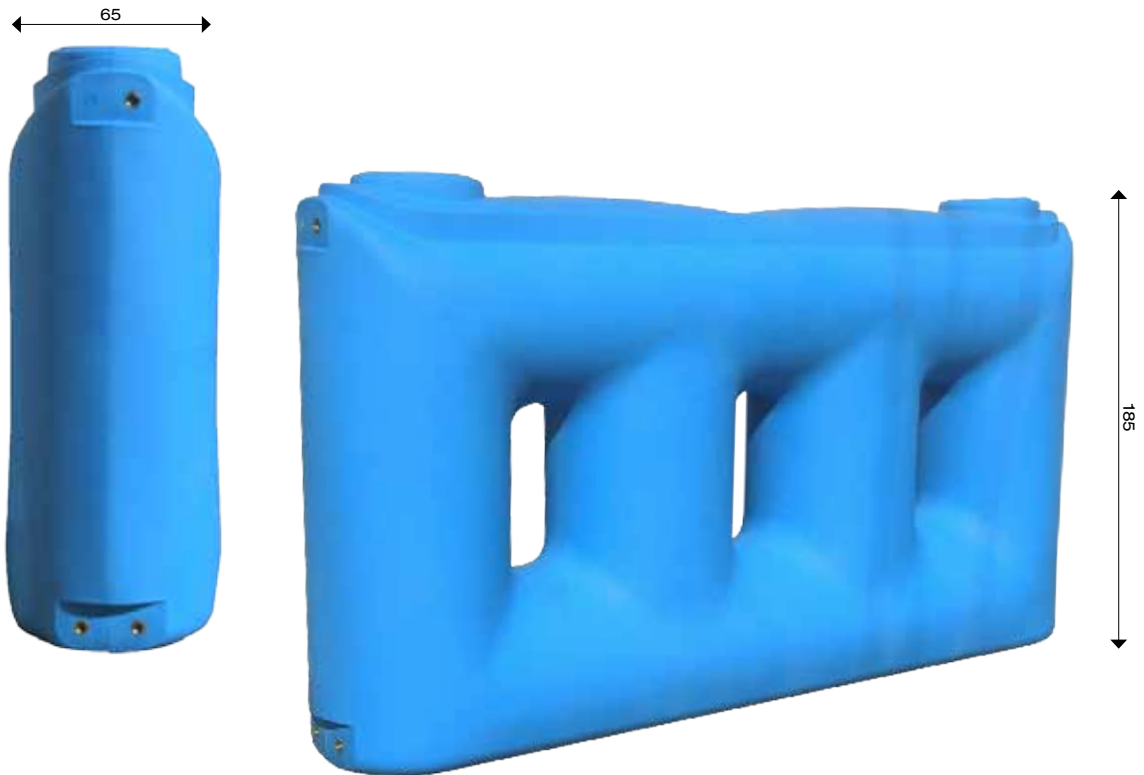

SERBATOI
DA ESTERNO

1000

TERRACOTTA	AZZURRO	GRIGIO	volume	larg.	lung.	h.	tappo	ins. ottone
VN100T	VN100	VN100G	1038	60	150	150	35	3
VZ101T	VZ101	VZ101G	1038	60	150	150	35	0

2000

TERRACOTTA	AZZURRO	GRIGIO	volume	larg.	lung.	h.	tappo	ins. ottone
VN200T	VN200	VN200G	2016	65	240	185	2 x 35	3

3000

TERRACOTTA	AZZURRO	GRIGIO	volume	larg.	lung.	h.	tappo	ins. ottone
VN300T	VN300	VN300G	2912	65	330	185	2 x 35	3

SERBATOI
DA ESTERNO