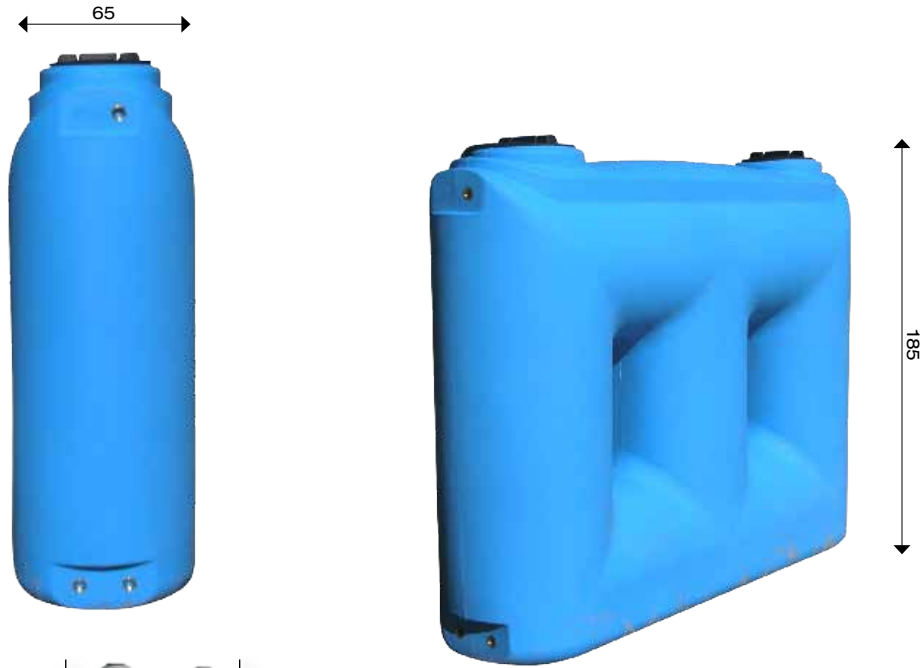

SERBATOI
DA ESTERNO

1000

TERRACOTTA	AZZURRO	GRIGIO	volume	larg.	lung.	h.	tappo	ins. ottone
VN100T	VN100	VN100G	1038	60	150	150	35	3
VZ101T	VZ101	VZ101G	1038	60	150	150	35	0

2000

TERRACOTTA	AZZURRO	GRIGIO	volume	larg.	lung.	h.	tappo	ins. ottone
VN200T	VN200	VN200G	2016	65	240	185	2 x 35	3

3000

TERRACOTTA	AZZURRO	GRIGIO	volume	larg.	lung.	h.	tappo	ins. ottone
VN300T	VN300	VN300G	2912	65	330	185	2 x 35	3

SERBATOI
DA ESTERNO