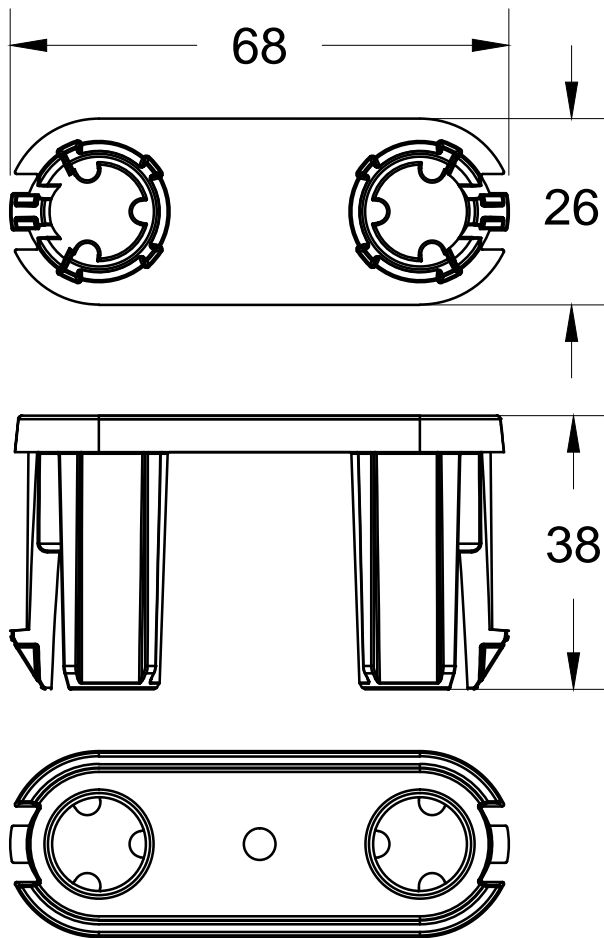

D	GRAF Ecobloc Inspect Verbinder		Artikel-Nr. articiel no.
GB	GRAF Ecobloc Inspect connector	ES	GRAF Ecobloc Inspect conector
FR	GRAF Ecobloc Inspect connecteur		

Otto Graf GmbH Carl-Zeiss-Str. 2-6 DE-79331 Teningen Germany info@graf.info www.graf.info	Zeichnungsinformation drawing information	Artikelinformation articiel information	Hinweise notes Alle Maßangaben in mm all dimension in mm	
	gezeichnet drawn	OEI		Gewicht weight
	Datum date	10.10.2013		
	Toleranz tolerance	+/- 3 %		