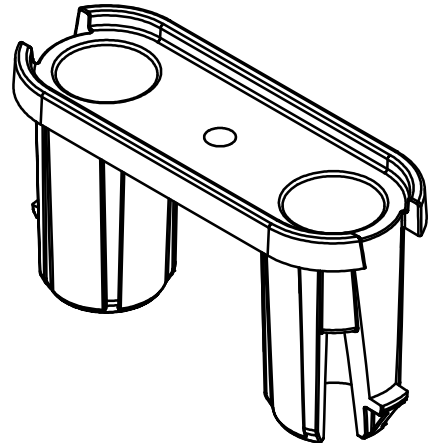

D	GRAF Ecobloc Inspect Verbinder		Artikel-Nr. articiel no.
GB	GRAF Ecobloc Inspect connector	ES	GRAF Ecobloc Inspect conector
FR	GRAF Ecobloc Inspect connecteur		

Otto Graf GmbH Carl-Zeiss-Str. 2-6 DE-79331 Teningen Germany info@graf.info www.graf.info	Zeichnungsinformation drawing information	Artikelinformation articiel information	Hinweise notes Alle Maßangaben in mm all dimension in mm	
	gezeichnet drawn	OEI		Gewicht weight
	Datum date	10.10.2013		
	Toleranz tolerance	+/- 3 %		