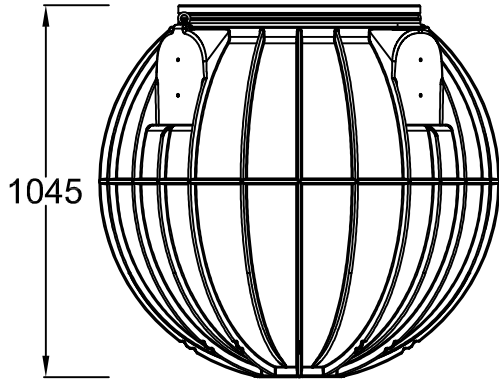

D		SAPHIR Universalschacht 600 L	Artikel-Nr. article no. 330455
GB	SAPHIR Universal shaft 600 L	SAPHIR Arqueta sin tapa 600 L	SAPHIR Regard Universel 600 L
ES			
FR			

Otto Graf GmbH  
 Carl-Zeiss-Str. 2-6  
 DE-79331 Teningen  
 Germany  
 info@graf.info  
 www.graf.info

Zeichnungsinformation  
 drawing information

gezeichnet drawn	DMU
Datum date	04.02.2015
Toleranz tolerance	+/- 3 %

Artikelinformation  
 article information

Gewicht weight	ca. 27 kg
-------------------	-----------

Alle Maßangaben in mm  
 all dimension in mm