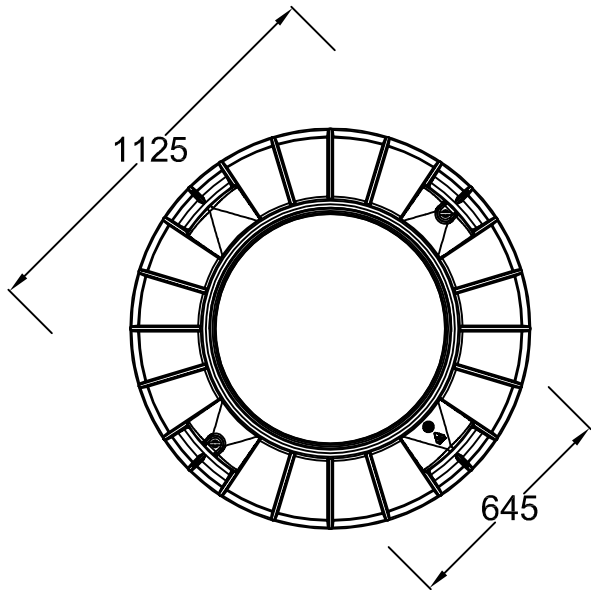

D		SAPHIR Universalschacht 600 L	Artikel-Nr. article no. 330455
GB	SAPHIR Universal shaft 600 L	SAPHIR Arqueta sin tapa 600 L	SAPHIR Regard Universel 600 L
ES			
FR			

Otto Graf GmbH  
 Carl-Zeiss-Str. 2-6  
 DE-79331 Teningen  
 Germany  
 info@graf.info  
 www.graf.info

Zeichnungsinformation  
 drawing information

gezeichnet drawn	DMU
Datum date	04.02.2015
Toleranz tolerance	+/- 3 %

Artikelinformation  
 article information

Gewicht weight	ca. 27 kg
-------------------	-----------

Alle Maßangaben in mm  
 all dimension in mm