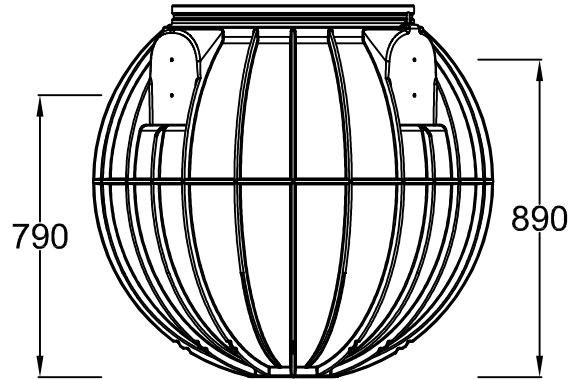

D		SAPHIR Universalschacht 600 L	Artikel-Nr. article no. 330455
GB	SAPHIR Universal shaft 600 L	SAPHIR Arqueta sin tapa 600 L	SAPHIR Regard Universel 600 L
ES			
FR			

Otto Graf GmbH  
 Carl-Zeiss-Str. 2-6  
 DE-79331 Teningen  
 Germany  
 info@graf.info  
 www.graf.info

Zeichnungsinformation  
 drawing information

gezeichnet drawn	DMU
Datum date	04.02.2015
Toleranz tolerance	+/- 3 %

Artikelinformation  
 article information

Gewicht weight	ca. 27 kg
-------------------	-----------

Alle Maßangaben in mm  
 all dimension in mm