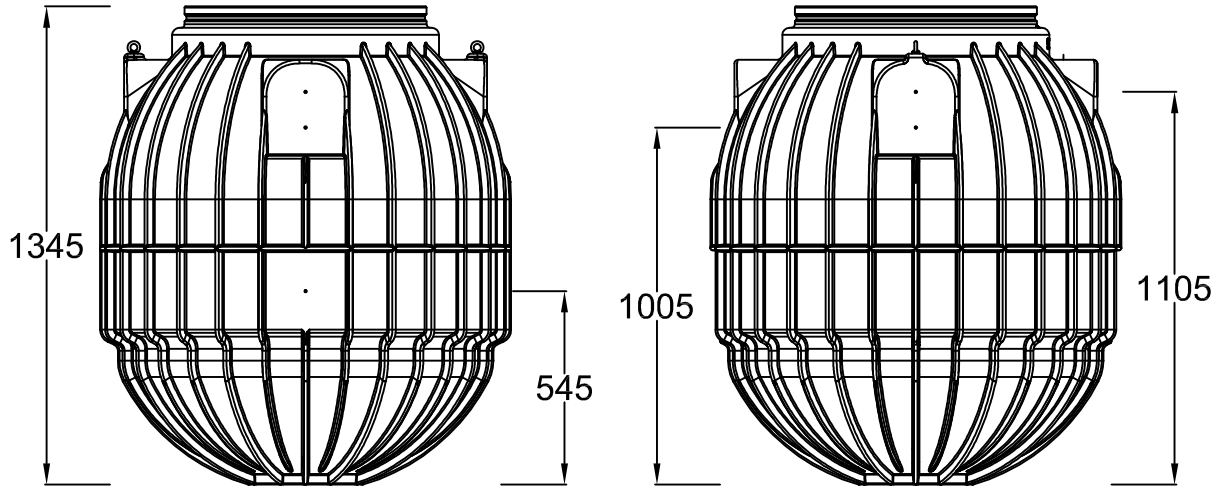

D		SAPHIR Universalschacht 900 L	Artikel-Nr. article no. 330456
GB	SAPHIR Universal shaft 900 L	SAPHIR Arqueta sin tapa 900 L	SAPHIR Regard Universel 900 L
ES			
FR			

Otto Graf GmbH Carl-Zeiss-Str. 2-6 DE-79331 Teningen Germany info@graf.info www.graf.info	Zeichnungsinformation drawing information		Artikelinformation article information		Alle Maßangaben in mm all dimension in mm
	gezeichnet drawn	DMU	Gewicht weight	ca. 47 kg	
	Datum date	04.02.2015			
	Toleranz tolerance	+/- 3 %			