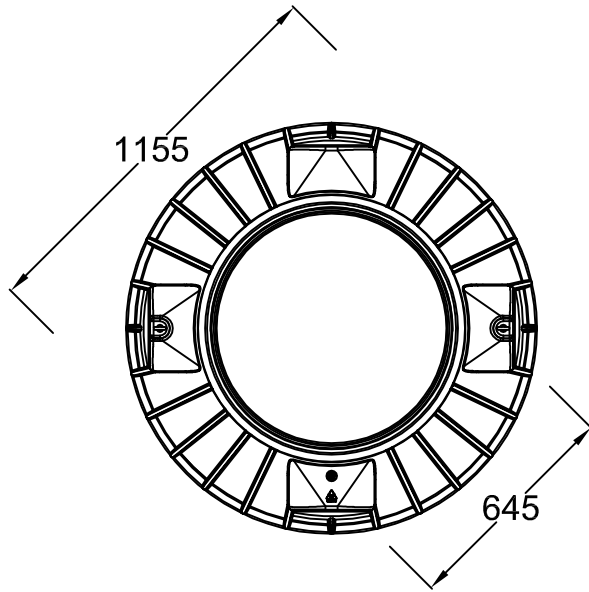

D		SAPHIR Universalschacht 900 L	Artikel-Nr. article no. 330456
GB	SAPHIR Universal shaft 900 L	SAPHIR Arqueta sin tapa 900 L	SAPHIR Regard Universel 900 L
ES			
FR			

Otto Graf GmbH Carl-Zeiss-Str. 2-6 DE-79331 Teningen Germany info@graf.info www.graf.info	Zeichnungsinformation drawing information		Artikelinformation article information		Alle Maßangaben in mm all dimension in mm
	gezeichnet drawn	DMU	Gewicht weight	ca. 47 kg	
	Datum date	04.02.2015			
	Toleranz tolerance	+/- 3 %			