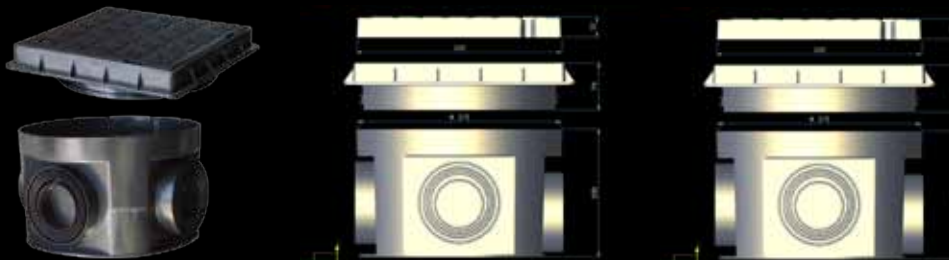

Pozzetto 20x20

TKA20	TOP [1] pozzetto 20x20	Ø tubi cm 63-90-100-110
CT200	coperchio con telaio 20x20	prolunga tubo ø 200
TKT20	coperchio 20x20	
TKM20	telaio 20x20	
K2020	kit guarnizioni con viti 20x20	
CG200	coperchio con telaio 20x20 grigio	

Pozzetto 30x30

TKA30	TOP [1] pozzetto 30x30	Ø tubi cm 75-90-100-110-125
CT300	coperchio con telaio 30x30	prolunga tubo ø 315
TKT30	coperchio 30x30	
TKM30	telaio 30x30	
K3030	kit guarnizioni con viti 30x30	
CG300	coperchio con telaio 30x30 grigio	