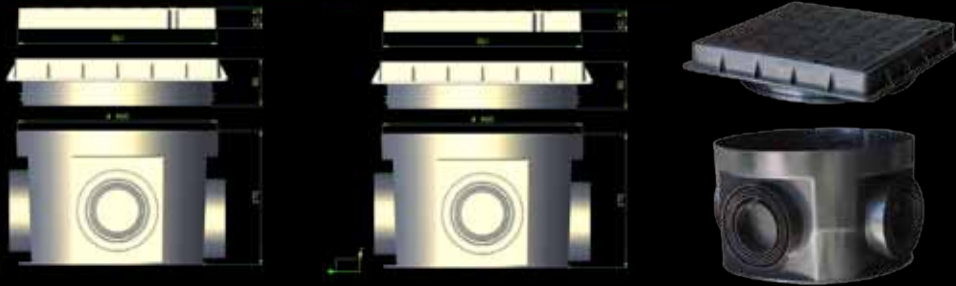

Pozzetto 40x40