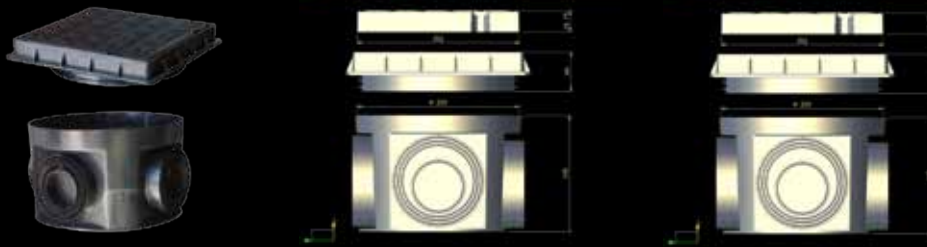

Pozzetto 20x20

TKA20	TOP [1] pozzetto 20x20	Ø tubi cm 63-90-100-110
CT200	coperchio con telaio 20x20	prolunga tubo ø 200
TKT20	coperchio 20x20	
TKM20	telaio 20x20	
K2020	kit guarnizioni con viti 20x20	
CG200	coperchio con telaio 20x20 grigio	

Pozzetto 30x30

TKA30	TOP [1] pozzetto 30x30	Ø tubi cm 75-90-100-110-125
CT300	coperchio con telaio 30x30	prolunga tubo ø 315
TKT30	coperchio 30x30	
TKM30	telaio 30x30	
K3030	kit guarnizioni con viti 30x30	
CG300	coperchio con telaio 30x30 grigio	