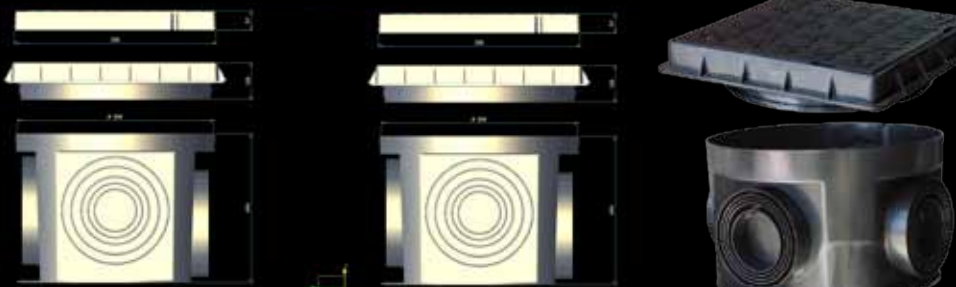

Pozzetto 58x58