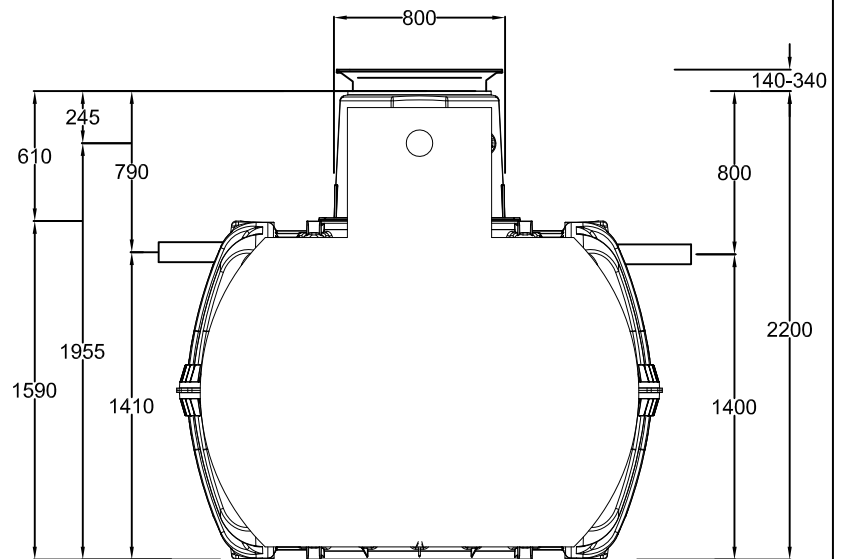

Otto Graf GmbH

Carl-Zeiss-Str. 2-6
DE-79331 Teningen
Germany
info@graf.info
www.graf.info

Zeichnungsinformation
drawing information

gezeichnet
drawn SJA

Datum
date 06.06.12

Toleranz
tolerance +/- 3 %

Artikelinformation
article information

Gewicht
weight

Alle Maßangaben in mm
all dimension in mm