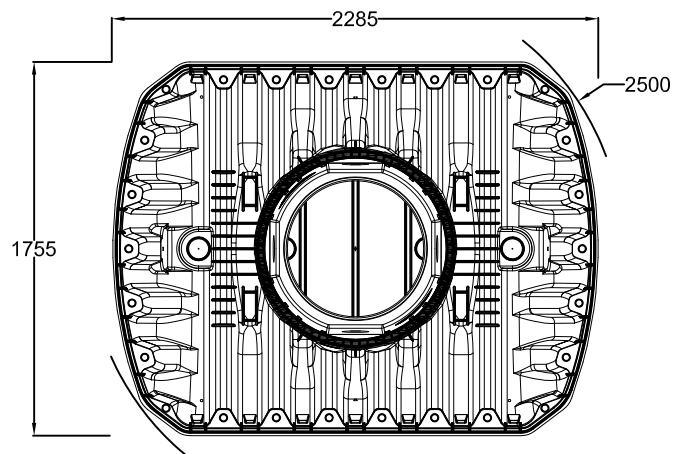

Otto Graf GmbH

Carl-Zeiss-Str. 2-6
DE-79331 Teningen
Germany
info@graf.info
www.graf.info

Zeichnungsinformation
drawing information

gezeichnet
drawn SJA

Datum
date 06.06.12

Toleranz
tolerance +/- 3 %

Artikelinformation
article information

Gewicht
weight

Alle Maßangaben in mm
all dimension in mm