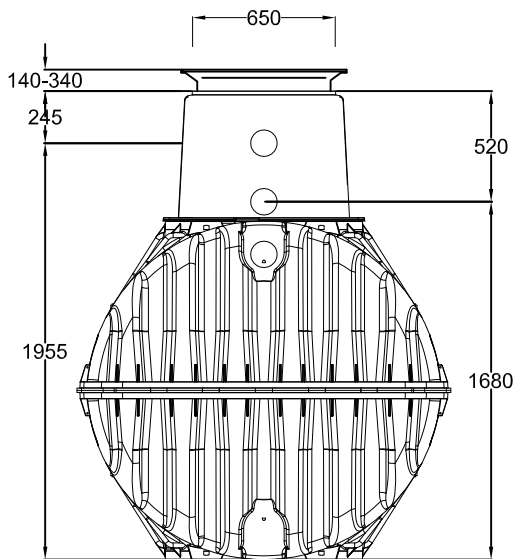

Otto Graf GmbH

Carl-Zeiss-Str. 2-6
DE-79331 Teningen
Germany
info@graf.info
www.graf.info

Zeichnungsinformation
drawing information

gezeichnet
drawn SJA

Datum
date 06.06.12

Toleranz
tolerance +/- 3 %

Artikelinformation
article information

Gewicht
weight

Alle Maßangaben in mm
all dimension in mm