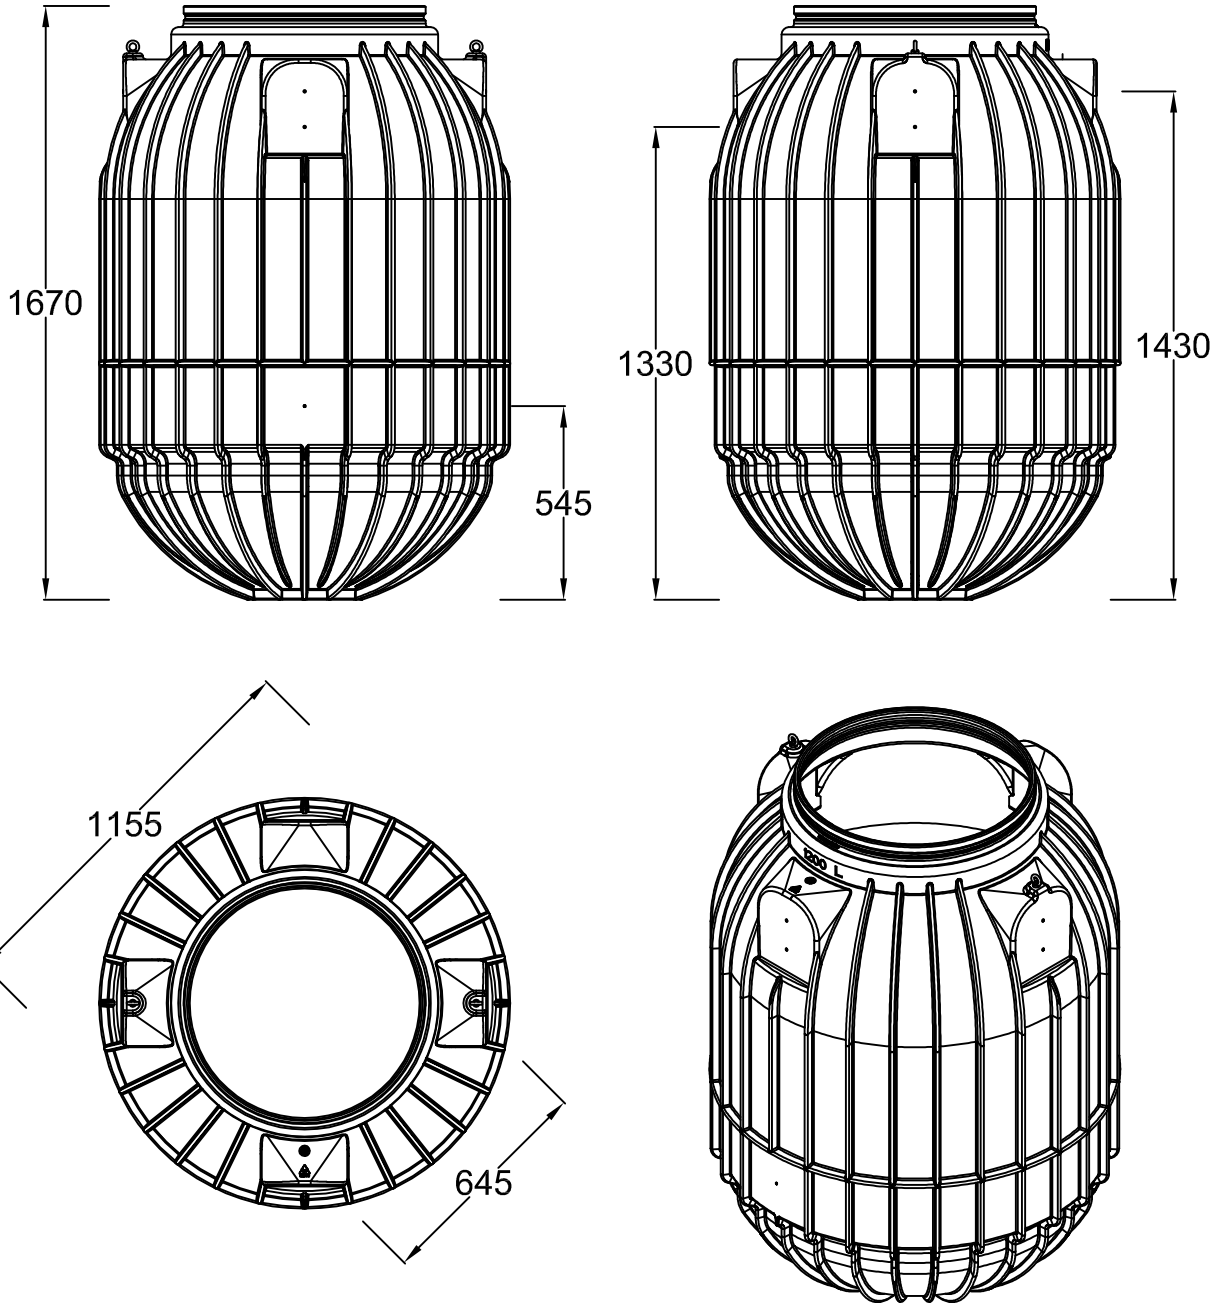

D	SAPHIR Universalschacht 1200 L		Artikel-Nr. article no. 330457
GB	SAPHIR Universal shaft 1200 L	SAPHIR Arqueta sin tapa 1200 L	SAPHIR Regard Universel 1200 L
ES			
FR			

<b>Otto Graf GmbH</b> Carl-Zeiss-Str. 2-6 DE-79331 Teningen Germany info@graf.info www.graf.info	<b>Zeichnungsinformation</b> drawing information		<b>Artikelinformation</b> article information		Alle Maßangaben in mm all dimension in mm
	gezeichnet drawn	DMU	Gewicht weight	ca. 58 kg	
	Datum date	04.02.2015			
	Toleranz tolerance	+/- 3 %			